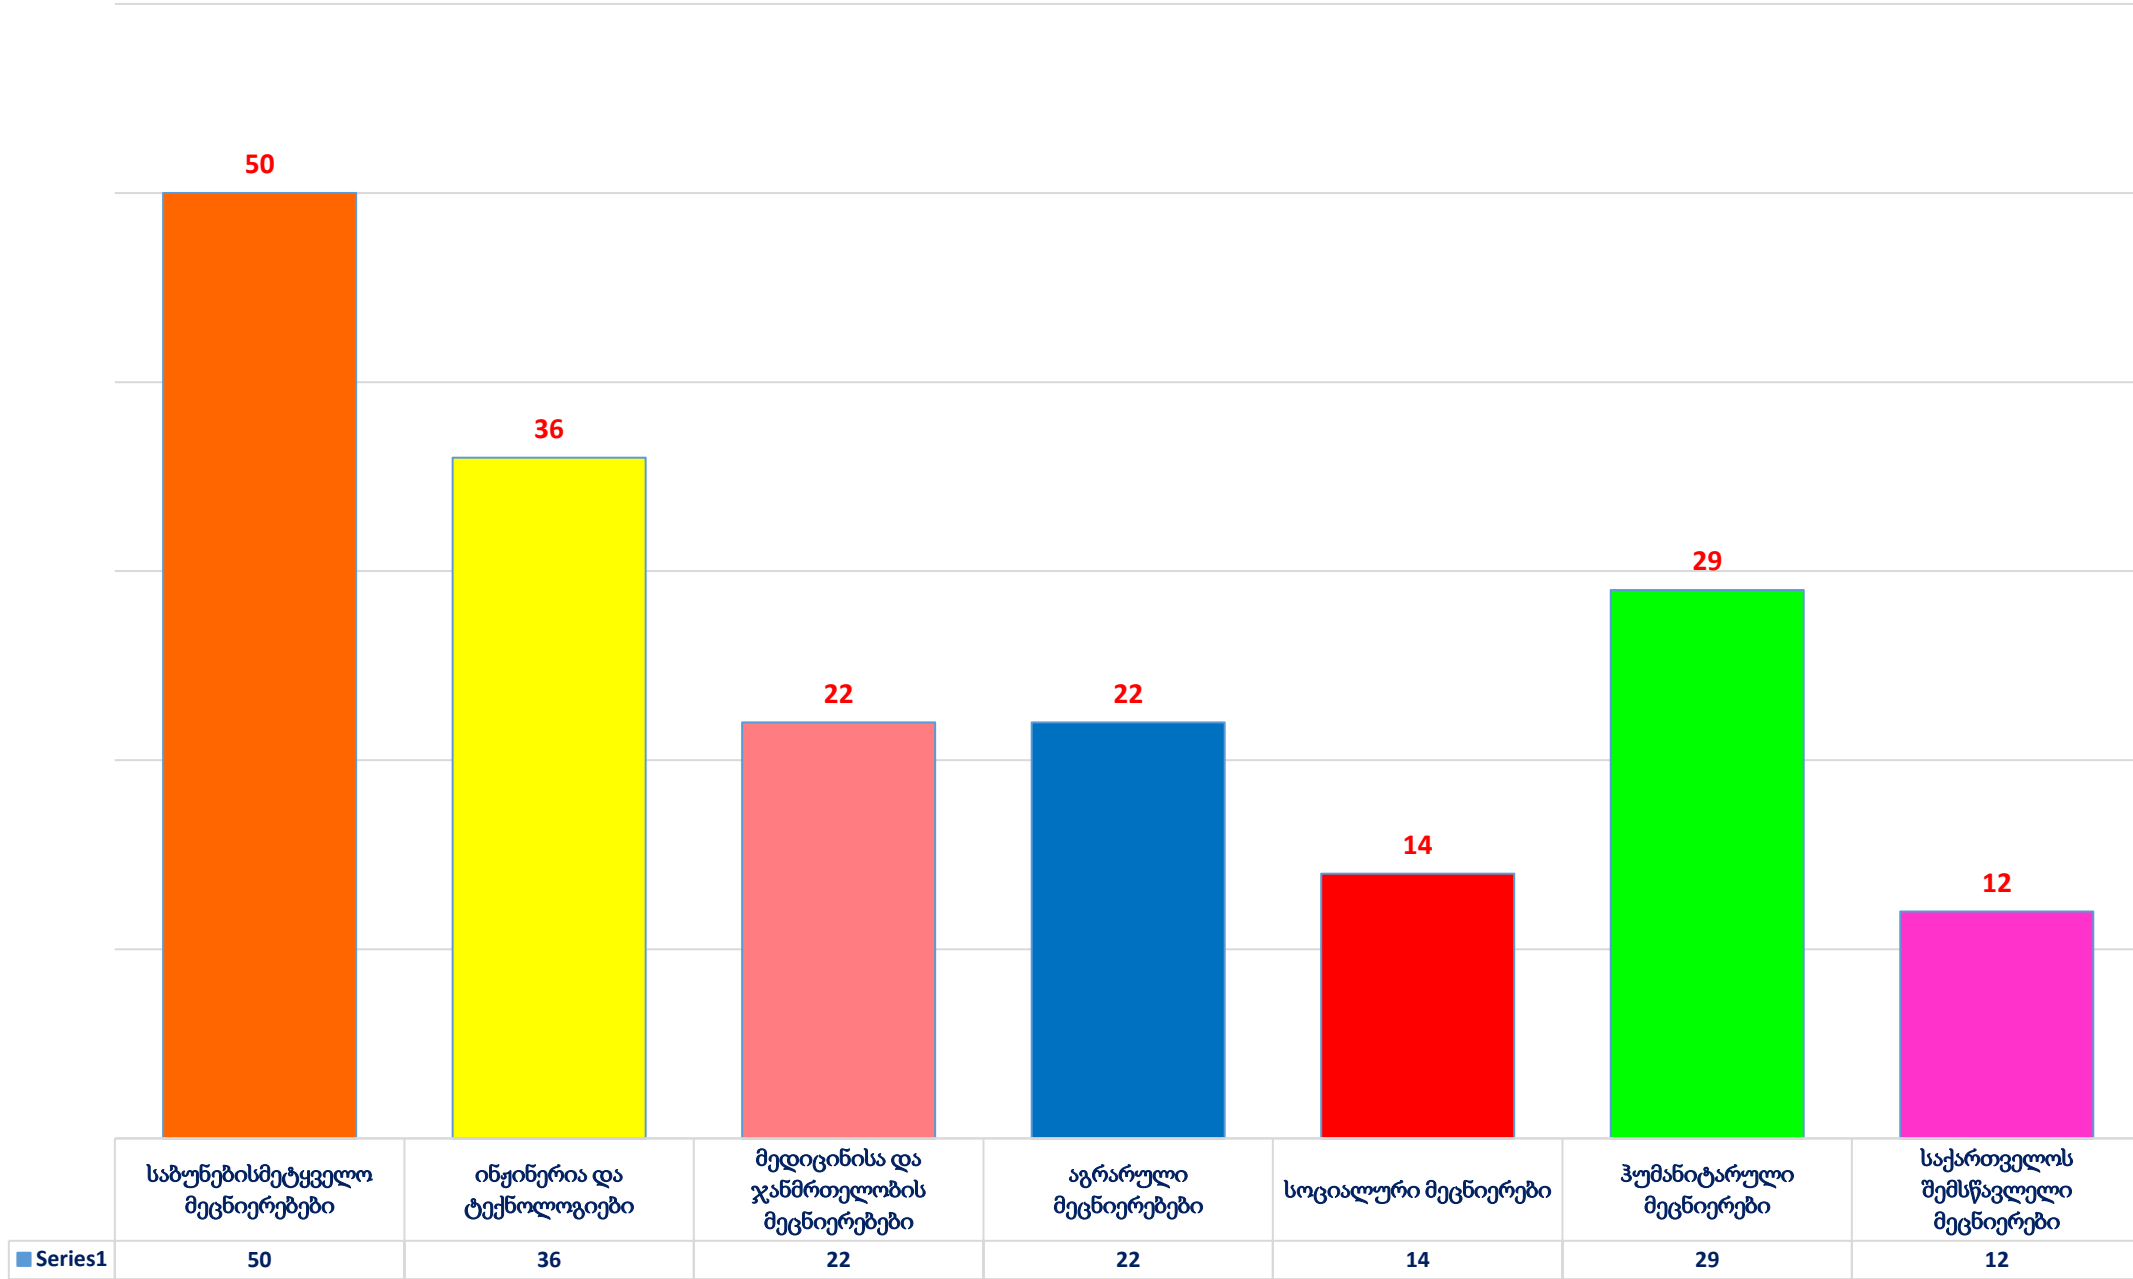

მოხსნილი პროექტები სამეცნიერო მიმართულების მიხედვით