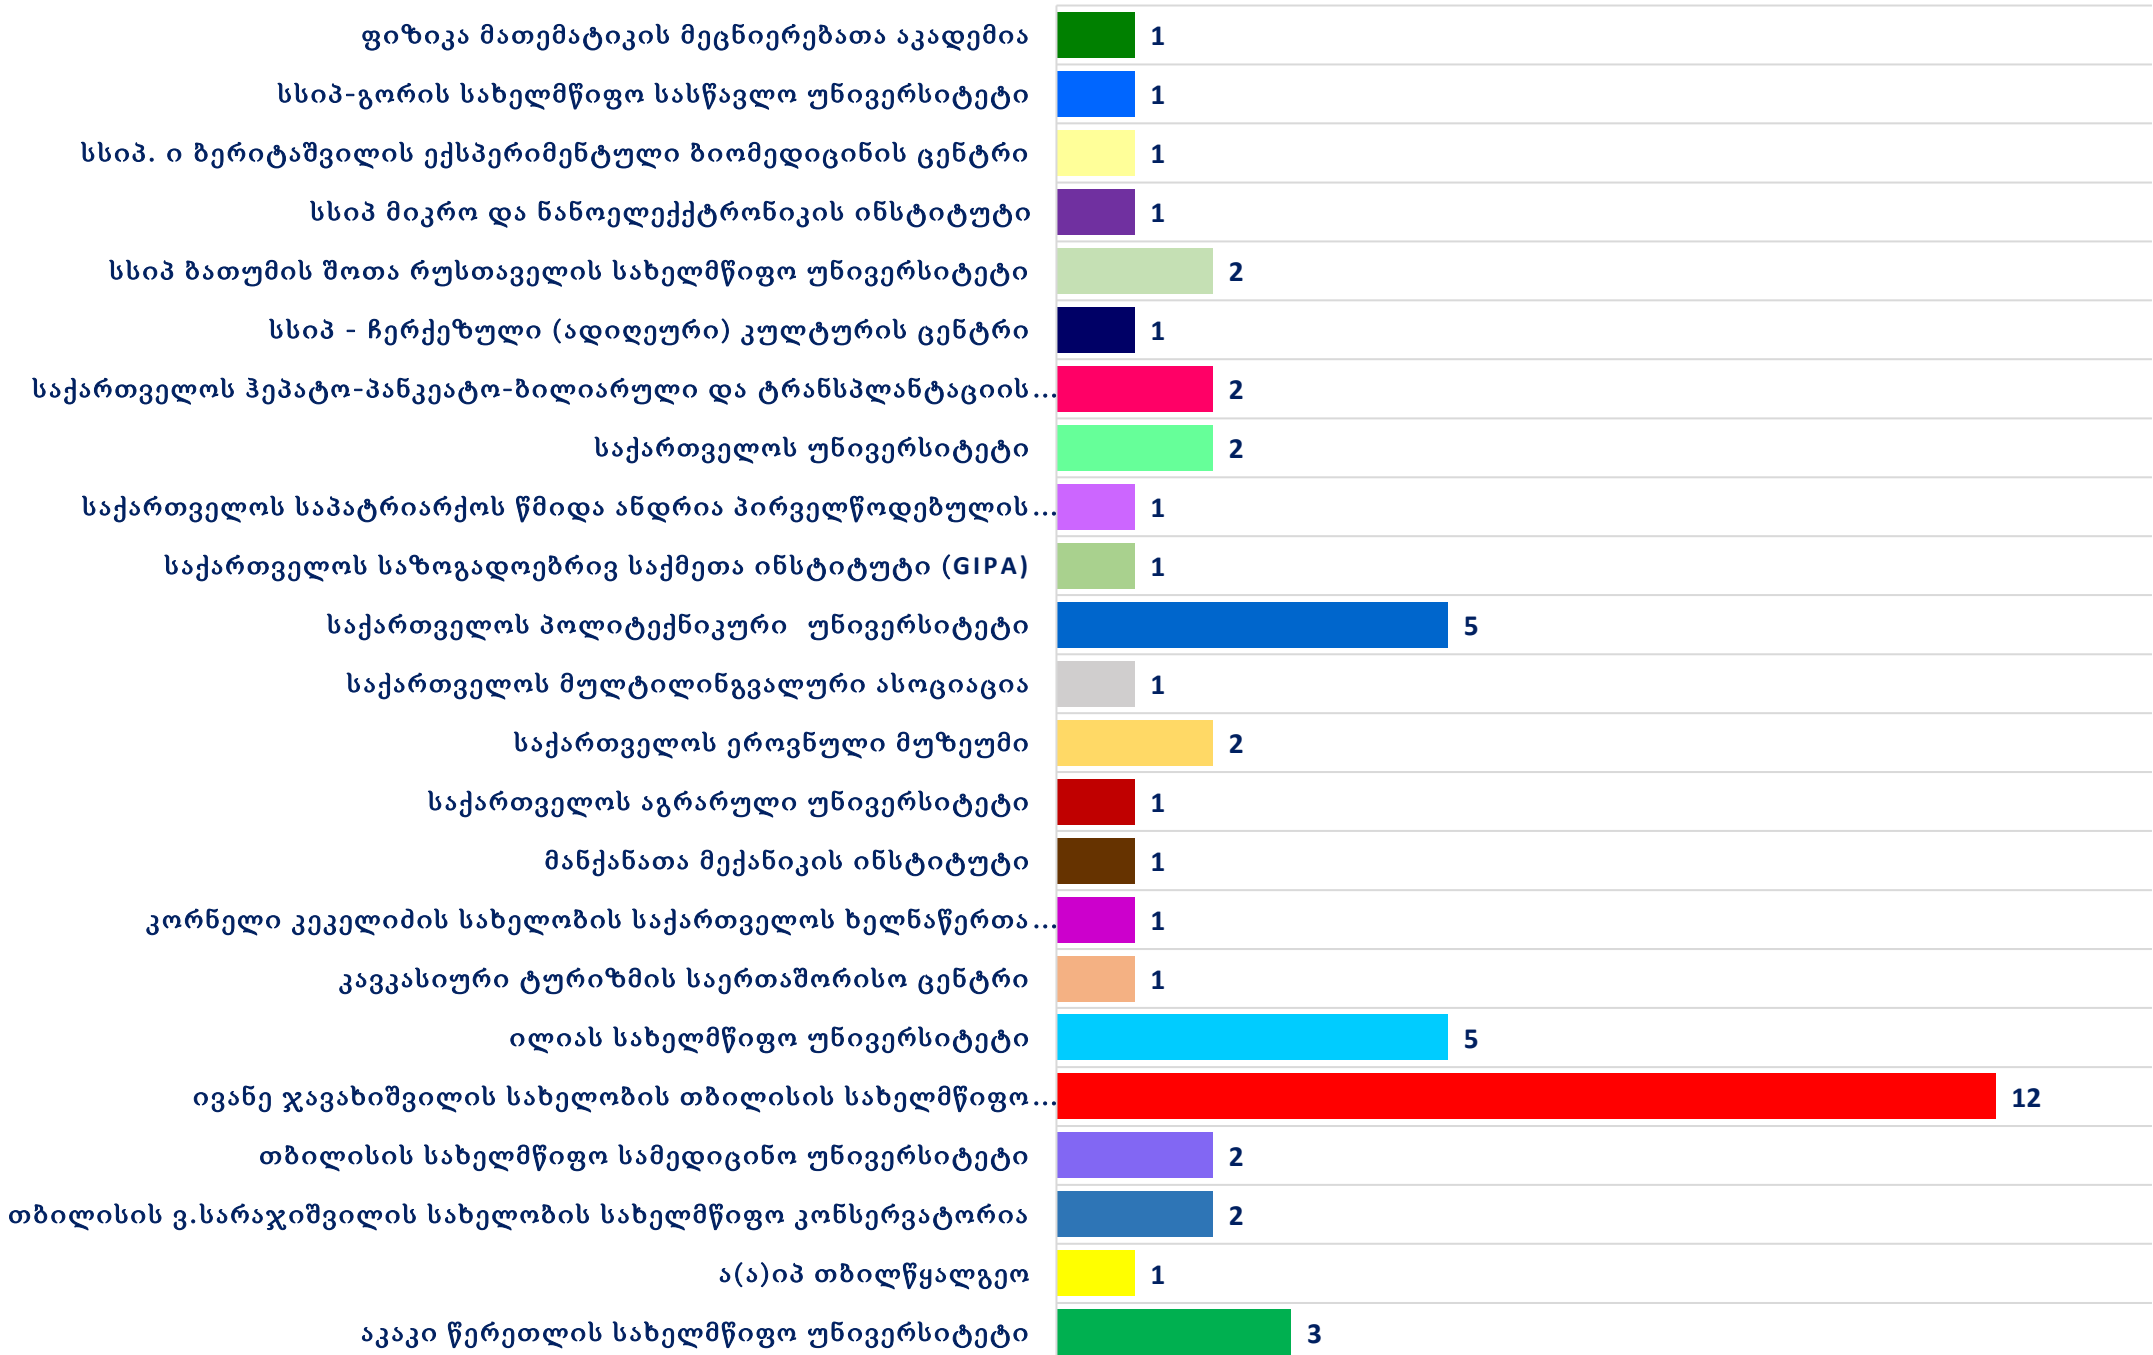

რეგისტრირებულ და მოხსნილ პროექტთა რაოდენობა ინსტიტუციების მიხედვით

პროგრამული ხარვეზით მოხსნილ პროექტთა რაოდენობა ინსტიტუციების მიხედვით

იურიდიული ხარვეზით მოხსნილ პროექტთა რაოდენობა ინსტიტუციების მიხედვით

ფინანსური ხარვეზით მოხსნილი პროექტები ინსტიტუციების მიხედვით

მოხსნილი პროექტები სამეცნიერო მიმართულების მიხედვით

მოხსნილი პროექტების რაოდენობა სამეცნიერო ხელმძღვანელისა და ძირითადი პერსონალის
სტატუსის დარღვევის მიხედვით